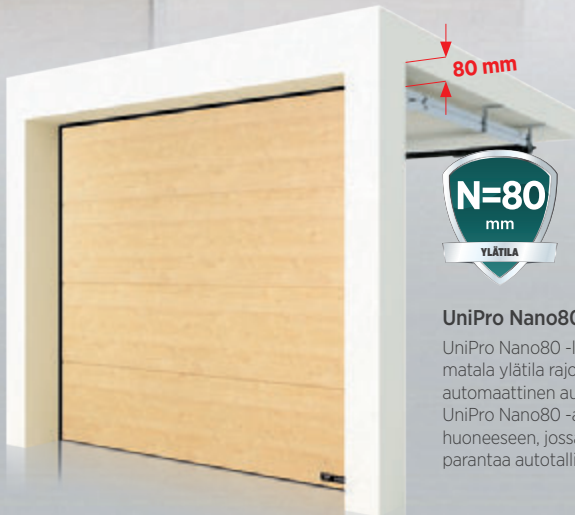

UniPro-nosto-ovi suojaa melulta ja kylmyydeltä.

⁽¹⁾ Oviin, joiden koko on 3 500 × 2 400 mm.

⁽²⁾ Oviin, joiden koko on 3 000 × 2 500 mm.

Matala kuvio

Neliömäiset peilikuviot

Korkea kuvio

N=80
mm

YLÄTILA

UniPro Nano80 -autotallinovi

UniPro Nano80 -lameliovi sopii tiloihin, joiden matala ylätila rajoittaa mahdollisuutta asentaa automaattinen autotallinovi.

UniPro Nano80 -autotallinovi voidaan asentaa jopa huoneeseen, jossa on vain 80 mm ylätilaa. Tämä parantaa autotallin käyttökokemusta.